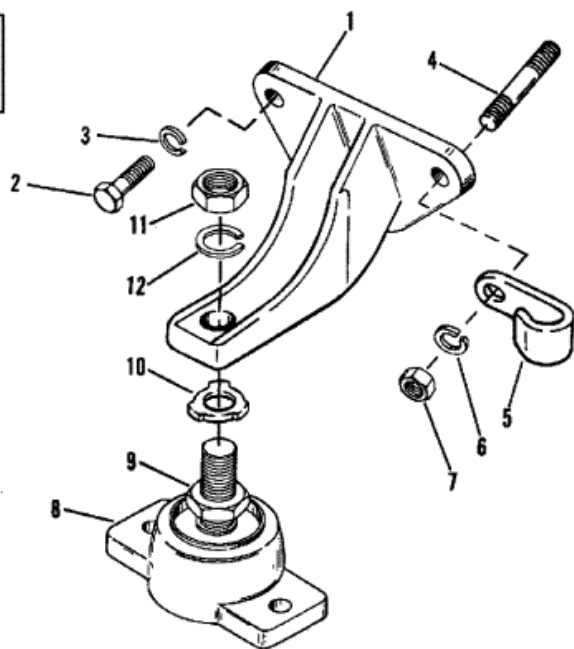

**CAST
BRACKET**

Parts List

Ref	Class	Part	Description	Qty	Comment	Footnote
1		79550A 1	MOUNTING BRACKET (FRONT)	2		
2	10	68101	SCREW	3	PORT	
3	13	35048	LOCKWASHER	3	PORT	
2	10	68101	SCREW	2	STARBOARD	
3	13	35048	LOCKWASHER	2	STARBOARD	
4	16	64066	STUD	1	STARBOARD	
5	54	78945	CLIP	1	STARBOARD	
6	13	35048	LOCKWASHER	1	STARBOARD	
7	11	32219	NUT	1	STARBOARD	
8		66284A 2	BASE ASSEMBLY	2	305 C.I.D./350 C.I.D.	
9	11	20739	JAM NUT	2	305 C.I.D./350 C.I.D.	
10	14	12657	TAB WASHER	2	305 C.I.D./350 C.I.D.	
11	11	20739	NUT	2	305 C.I.D./350 C.I.D.	
12	13	68102	LOCKWASHER	2	305 C.I.D./350 C.I.D.	
8		814263A 1	BASE ASSEMBLY	2	5.7L BRAVO/350 MAGNUM 5.0L	
9	11	816331	JAM NUT	2	5.7L BRAVO/350 MAGNUM 5.0L	
10	14	12657	TAB WASHER	2	5.7L BRAVO/350 MAGNUM 5.0L	
11	11	49252	NUT	2	5.7L BRAVO/350 MAGNUM 5.0L	
12	13	68102	LOCKWASHER	2	5.7L BRAVO/350 MAGNUM 5.0L	